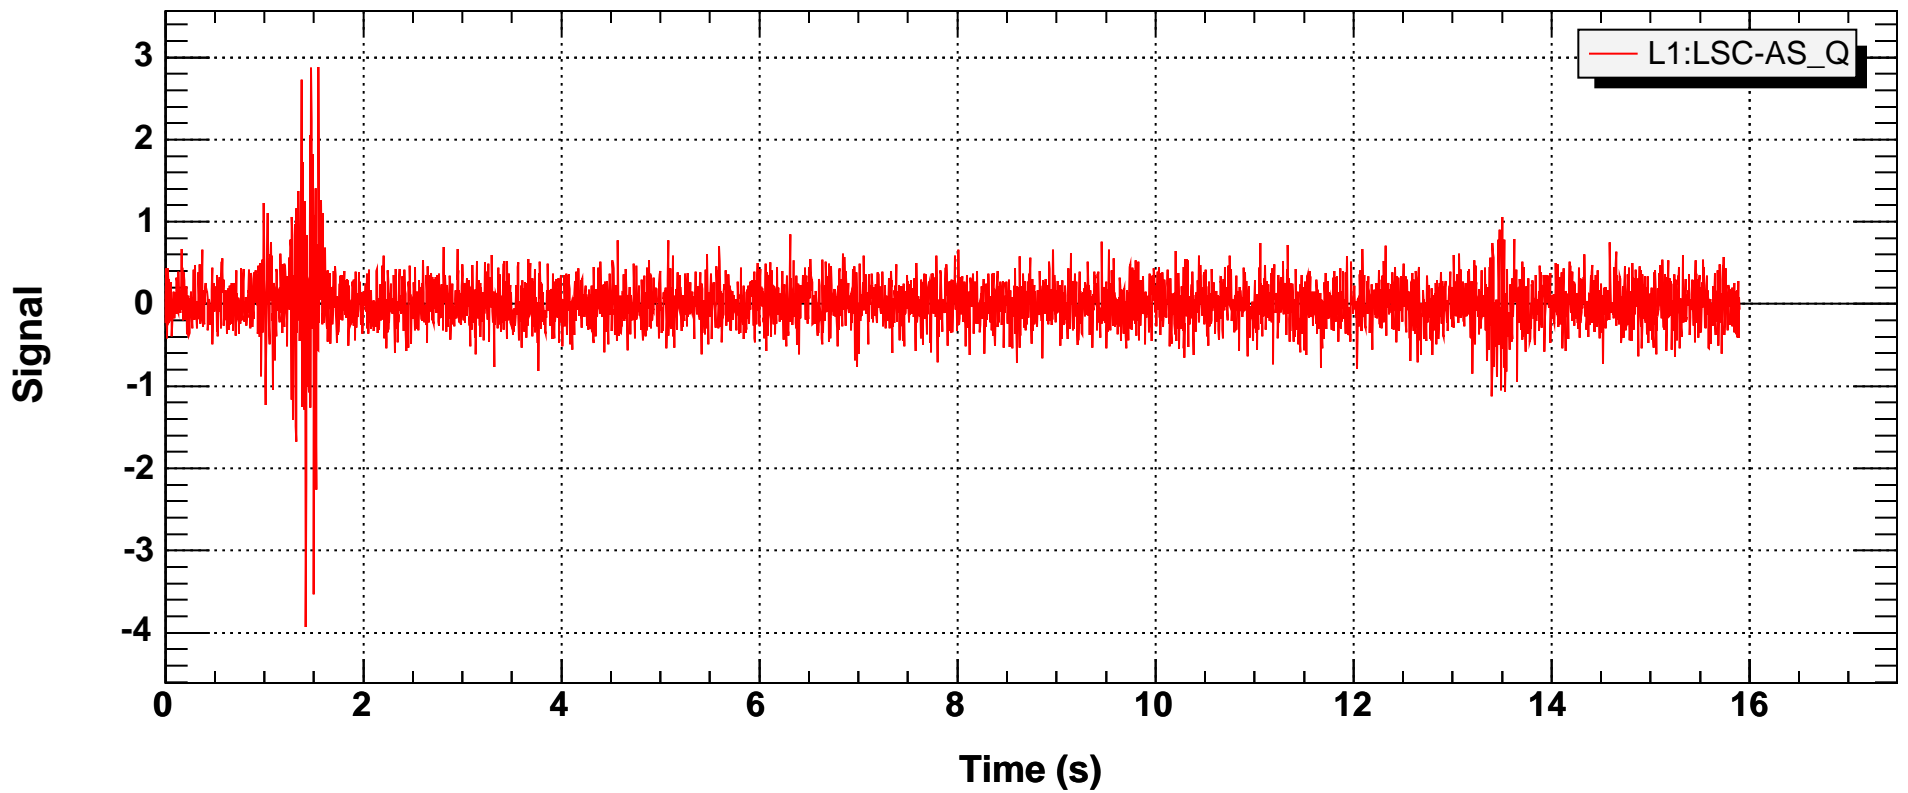

Time series

T0=730000272

Avg=1