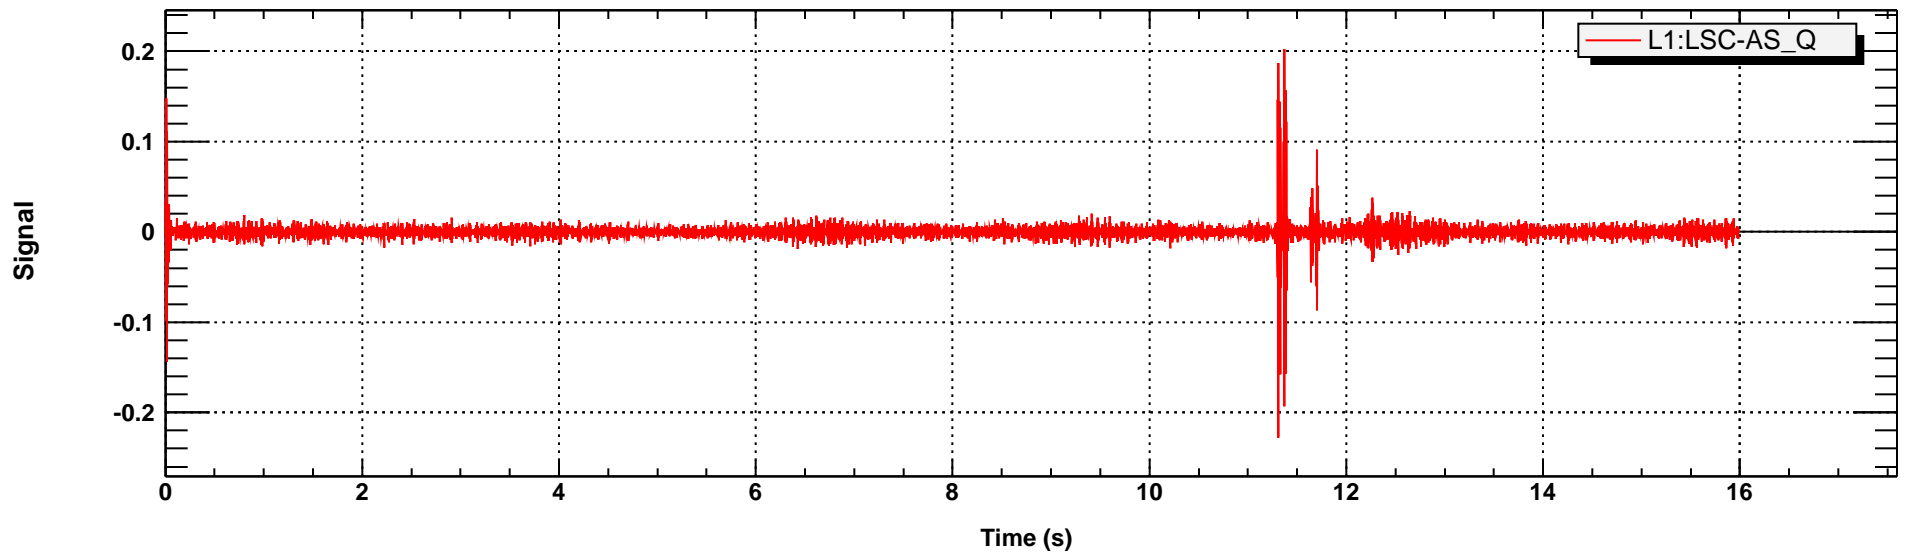

Time series

T0=729439344

Avg=1